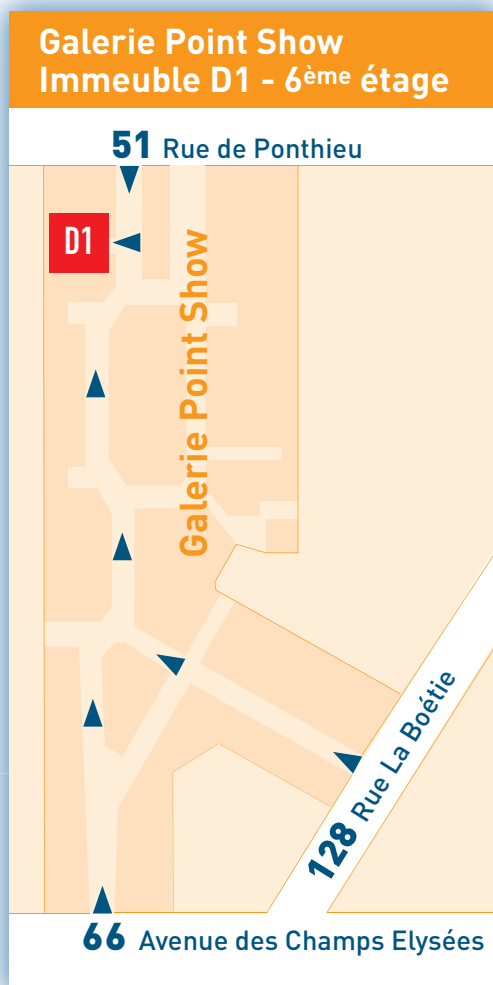

66 Avenue des Champs Elysées 75008 PARIS
 Galerie Point Show - Immeuble D1 - 6^{ème} étage
T +33 (0)1 40 09 69 90 **F** +33 (0)1 40 09 69 99
E contact@serrain.fr **I** www.serrain.fr

PARKINGS

- 1 Elysées 66
- 2 Claridge
- 3 Garage Berri-Ponthieu
- 4 Champs Elysées
- 5 Pierre Charron

TRANSPORTS PUBLICS

Métros : lignes 1, 2, 6 et 9
 Bus : BAL, 28, 32, 73, 80, 83 et 93